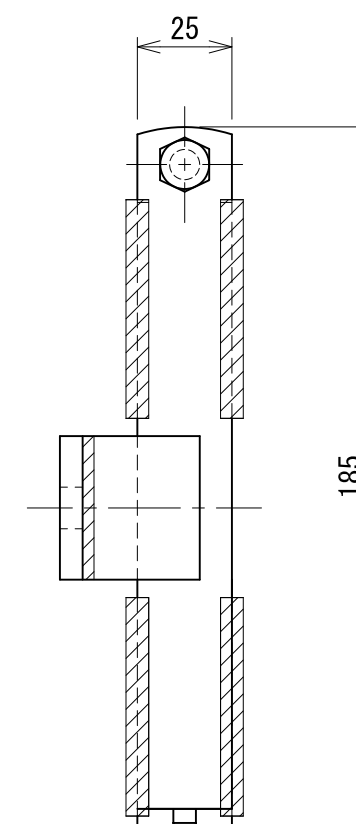

品名	P	L
CPセッター-150	300	340
CPセッター-S	250	300

承認	検図	名称 CPセッター-150・CPセッター-S		
		材質 SPHC	表面処理 電気亜鉛めっき	尺度 1:2
設計	製図	板厚	単重	角法 第三角法
		図番 10160010660		
		日栄インテック株式会社 管材事業部		SHEET A3