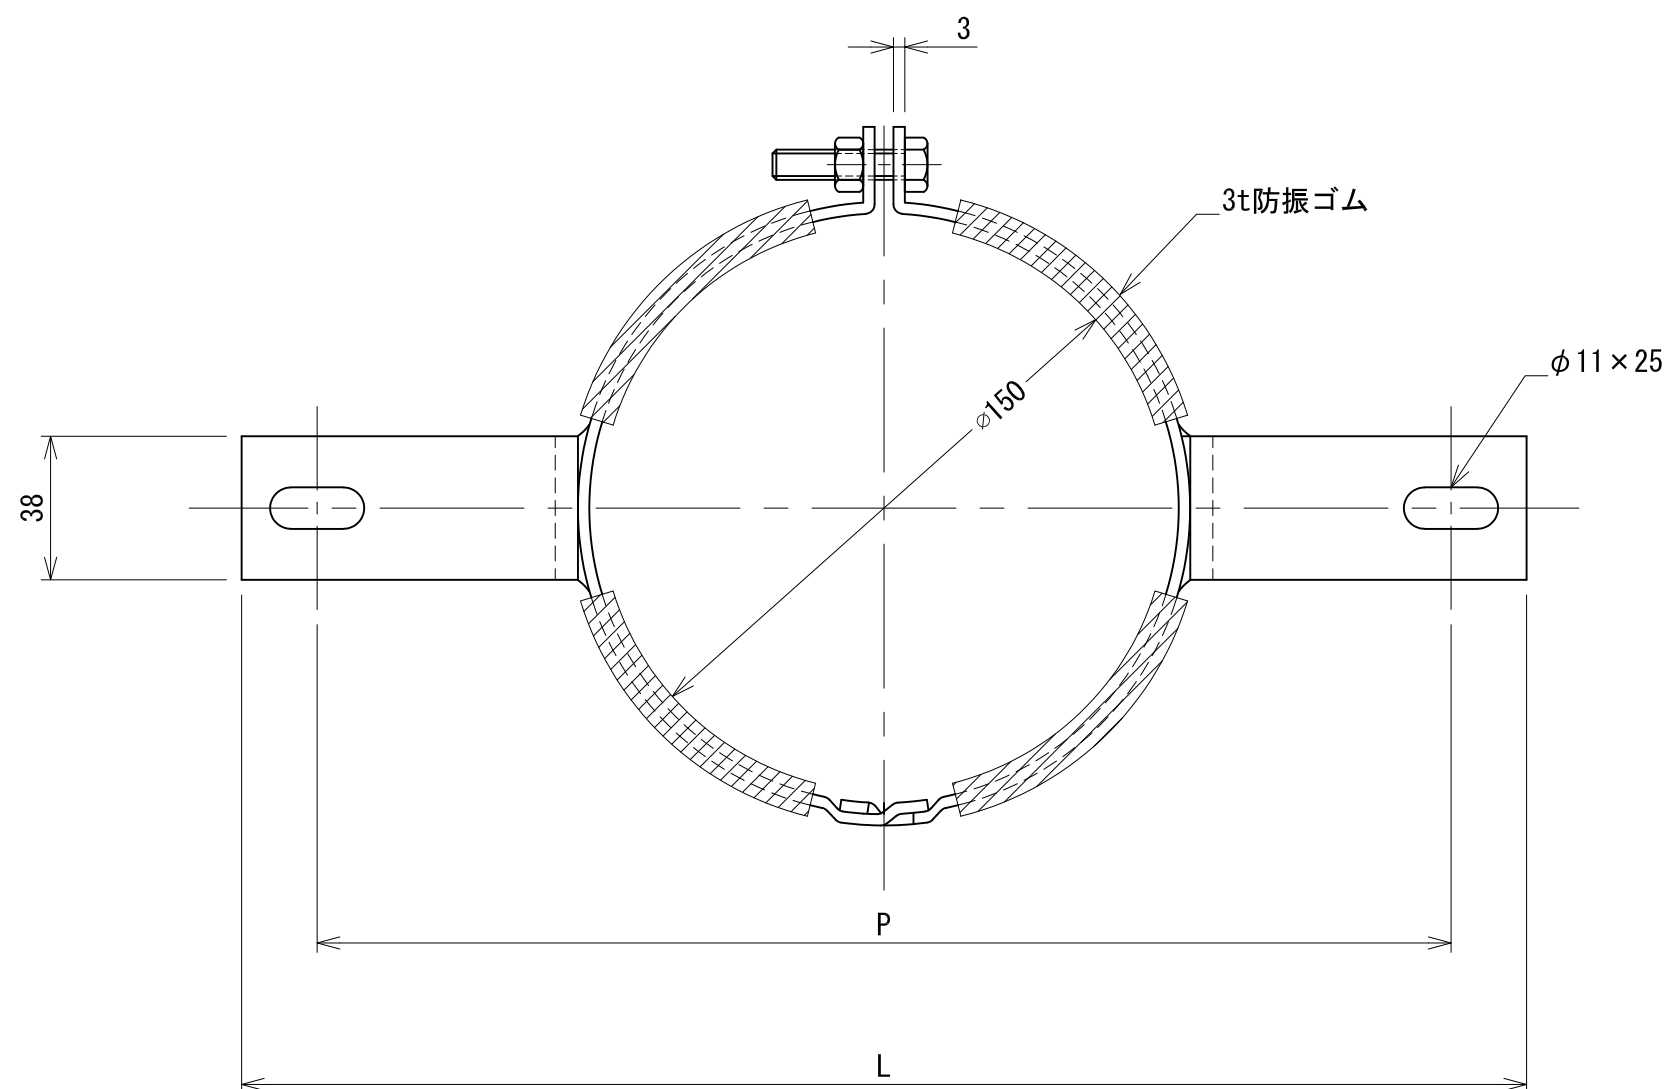

品名	P	L
CPセッター-150	300	340
CPセッター-S	250	300

承認	検図	名称 CPセッター-150・CPセッター-S		
		材質 SPHC	表面処理 電気亜鉛めっき	尺度 1:2
設計	製図	板厚	単重	角法 第三角法
		図番 10160010660		
		日栄インテック株式会社 管材事業部		SHEET A3