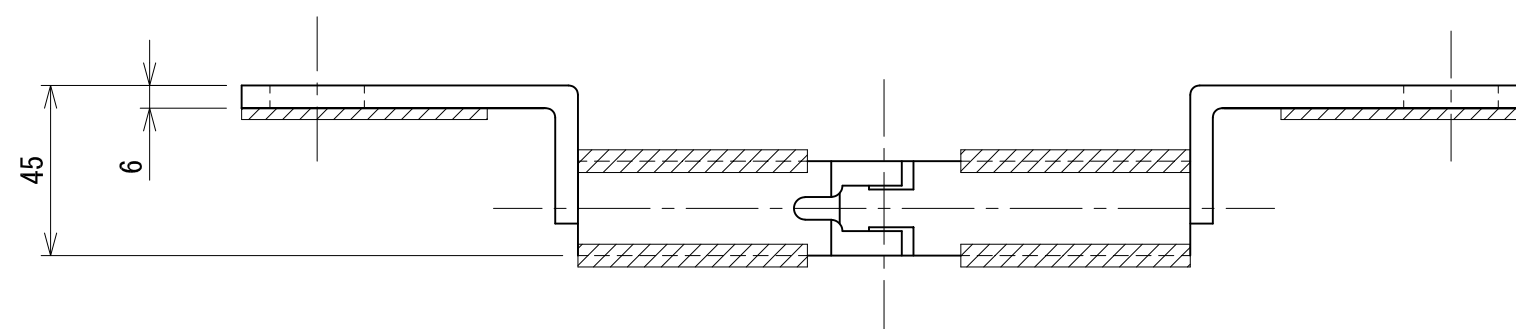

品名	P	L
CPセッター-150	300	340
CPセッター-S	250	300

承認	検図	名称 CPセッター-150・CPセッター-S		
		材質 SPHC	表面処理 電気亜鉛めっき	尺度 1:2
設計	製図	板厚	単重	角法 第三角法
		図番 10160010660		
		日栄インテック株式会社 管材事業部		SHEET A3