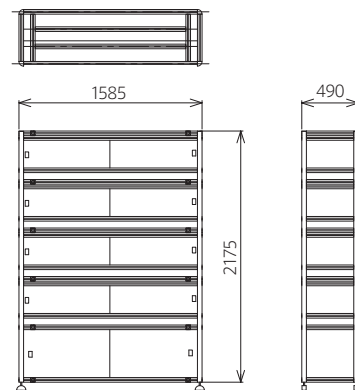

手軽に野菜栽培を楽しめる、日栄インテックグループのラインアップ。

栽培品種例

■ 世界の農場 ■ 旬彩プレミアム野菜

この他にも様々な野菜を栽培することができます。詳細はお問い合わせください。

製品仕様

インテリアタイプ植物棚

移動が楽な
キャスター付

オープンタイプ植物棚

連結部品による
簡単組立

簡単レベル調整
できるアジャス
ター付

棚段数のオーダーはご相談ください。

※商品画像の色は印刷の具合で実物と若干異なる場合があります。また、外観・仕様は改良のため、予告なく変更することがございますのでご了承ください。

「設備」に関するお問い合わせは

日栄インテック株式会社

〒116-0011
東京都荒川区西尾久 7-57-8
TEL : 03-3894-0441
www.nichieintec.jp

日栄インテック

検索

「栽培」「販売」に関するお問い合わせは

株式会社クリーンファーム

〒270-2331
千葉県印西市みどり台 2-2-1
TEL : 0476-55-8106
www.cleanfarm.co.jp

クリーンファーム

検索