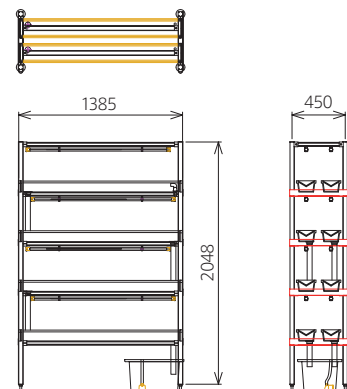

棚段数のオーダーはご相談ください。

※商品画像の色は印刷の具合で実物と若干異なる場合があります。また、外観・仕様は改良のため、予告なく変更することがございますのでご了承ください。

「設備」に関するお問い合わせは

日栄インテック株式会社

〒116-0011
東京都荒川区西尾久 7-57-8
TEL : 03-3894-0441
www.nichieintec.jp

日栄インテック

検索

「栽培」「販売」に関するお問い合わせは