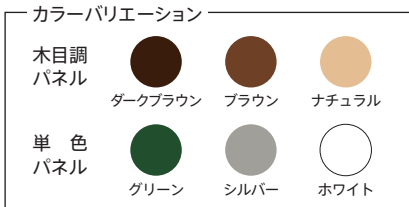

この他にも様々な野菜を栽培することができます。詳細はお問い合わせください。

製品仕様

インテリアタイプ植物棚

カラー: ブラウン

移動が楽な
キャスター付

オープンタイプ植物棚

連結部品による
簡単組立

簡単レベル調整
できるアジャス
ター付