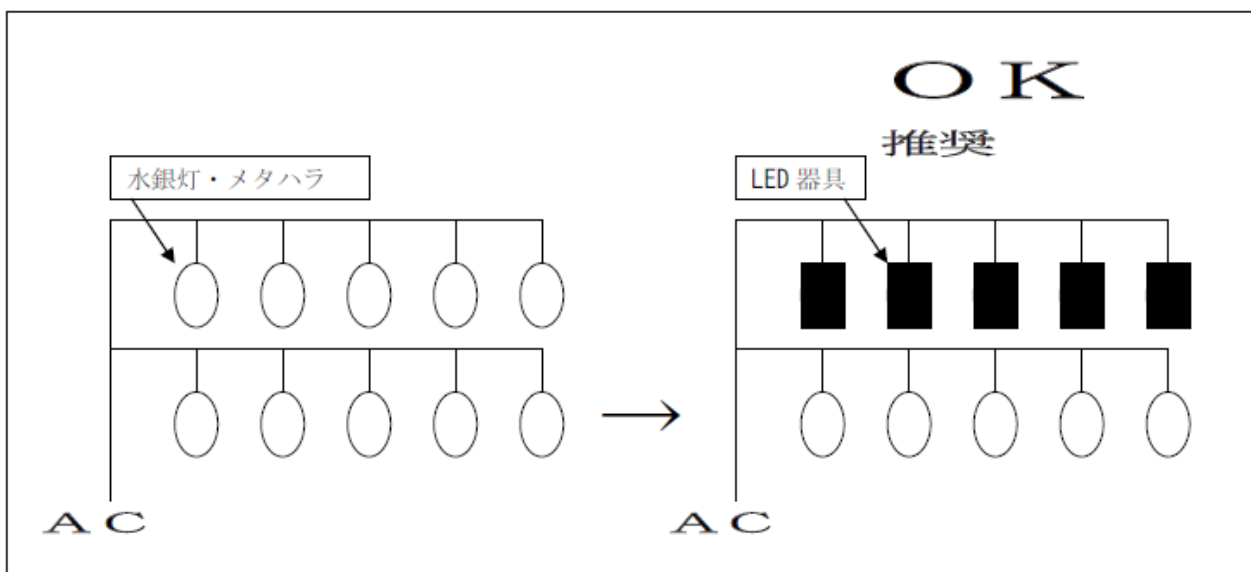

施工上の注意

- ④ 同一ラインに、LED器具と水銀灯やメタハラランプを設置しないでください。故障の原因となる場合がございます。