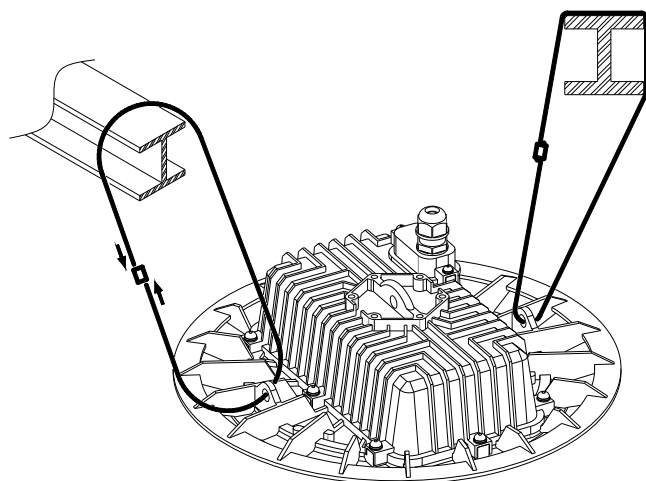

	項目	数値	備考
外観仕様	寸法	φ 340mm×(H) 140.4 mm	
	重量	3.0 kg	
	適合取付	-	
	動作環境温度・湿度	-30 ~+50°C・100%RH	
	保管環境温度・湿度	-30~ +50°C・100%RH	
	設計寿命	50,000 時間	Ta=25°C 初期光束の70%以上
	保護等級	IP66	
電気仕様	入力電圧	AC 100V/200V/220V	電源電圧変動 許容範囲 AC 90V~242V
	電源周波数	50/60 Hz	
	消費電力	95 W	AC200V 入力時
	力率	0.98	
光学仕様	全光束	11,500 lm	
	色温度	5,000 K	4,600 k~5,400 k
	演色性	Ra 70以上	
	配光角度	80°	透明凸レンズ
その他	許認可	CISPR15 準拠	
	特記事項	付属品:落下防止ワイヤー 2本	

※表記無き公差は±10%

製品外観

製品図面

施工上の注意

- ①傘、セード等を使用しないでください。取り外してください。故障の原因となります。
- ②器具の放熱が阻害されるもので、覆わないでください。

適切な設置方法

- ③傘、セード等で器具を覆わず、取扱説明書通りに設置、配線し付属の落下防止用ワイヤーを必ず取り付けてください。

施工上の注意