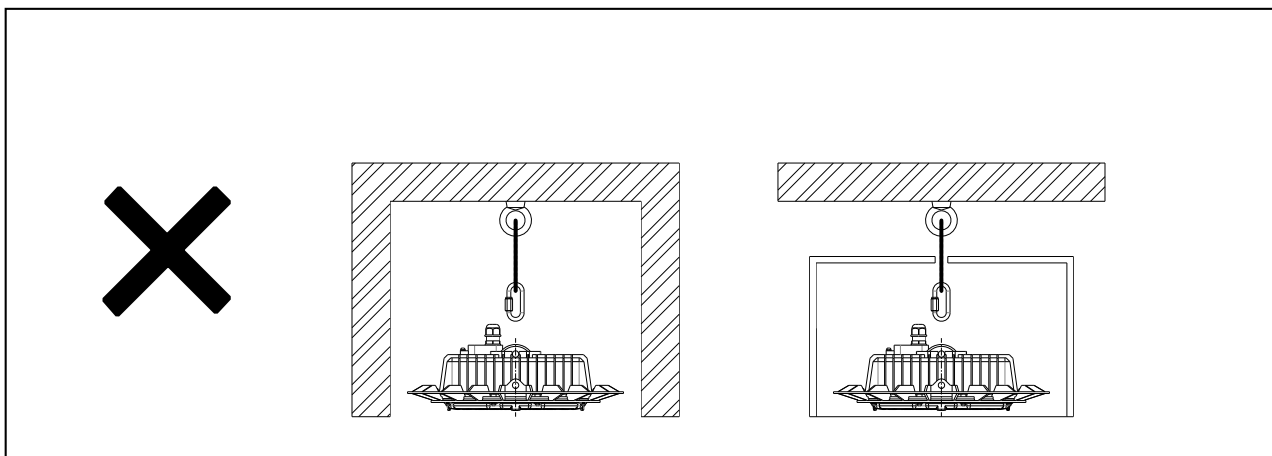

	項目	数値	備考
外観仕様	寸法	φ 340mm×(H) 140.4 mm	
	重量	3.0 kg	
	適合取付	-	
	動作環境温度・湿度	-30 ~+50°C・100%RH	
	保管環境温度・湿度	-30~ +50°C・100%RH	
	設計寿命	50,000 時間	Ta=25°C 初期光束の70%以上
	保護等級	IP66	
電気仕様	入力電圧	AC 100V/200V/220V	電源電圧変動 許容範囲 AC 90V~242V
	電源周波数	50/60 Hz	
	消費電力	95 W	AC200V 入力時
	力率	0.98	
光学仕様	全光束	11,500 lm	
	色温度	5,000 K	4,600 k~5,400 k
	演色性	Ra 70以上	
	配光角度	80°	透明凸レンズ
その他	許認可	CISPR15 準拠	
	特記事項	付属品:落下防止ワイヤー 2本	

※表記無き公差は±10%

製品外観

製品図面

施工上の注意

- ①傘、セード等を使用しないでください。取り外してください。故障の原因となります。
- ②器具の放熱が阻害されるもので、覆わないでください。

適切な設置方法

- ③傘、セード等で器具を覆わず、取扱説明書通りに設置、配線し付属の落下防止用ワイヤーを必ず取り付けてください。

施工上の注意