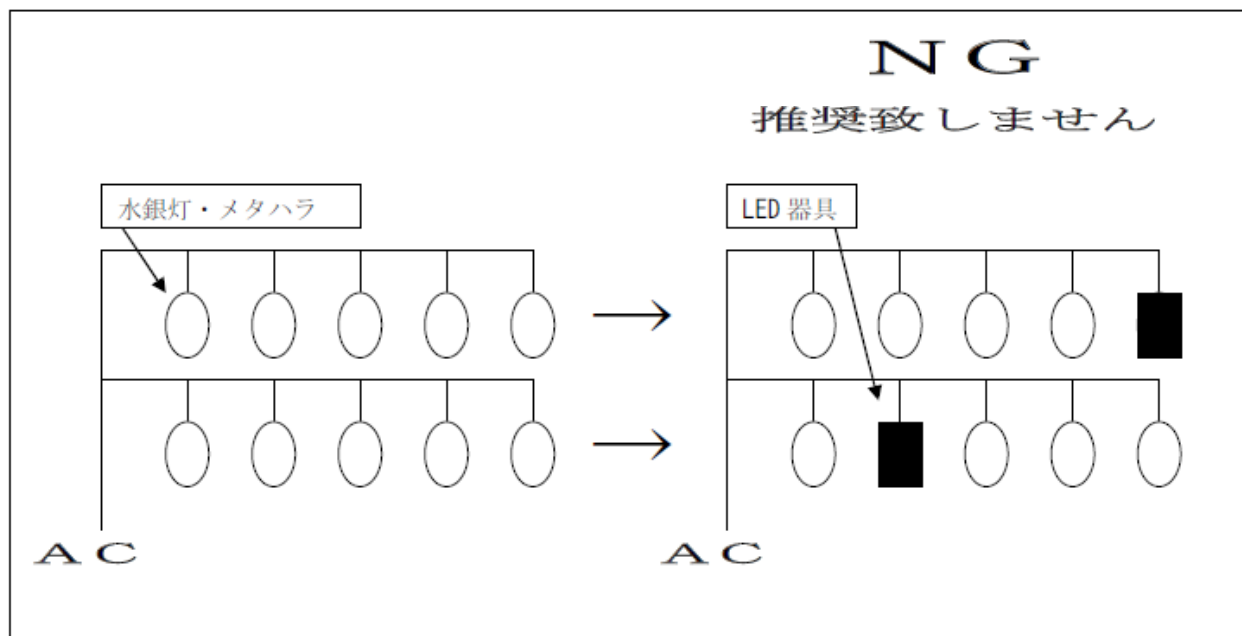

施工上の注意

- ④ 同一ラインに、LED器具と水銀灯やメタハラランプを設置しないでください。故障の原因となる場合がございます。