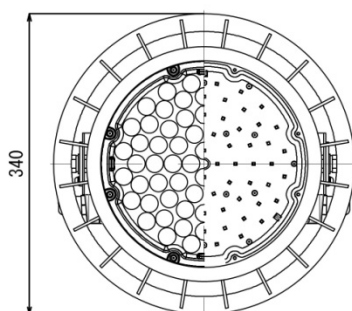

	項目	数値	備考
外観仕様	寸法	φ 340mm × (H) 300 mm	
	重量	5.4 kg	電源込み
	適合取付	-	
	動作環境温度・湿度	-30 ~ +50°C・100%RH	
	保管環境温度・湿度	-30 ~ +50°C・100%RH	
	設計寿命	50,000 時間	Ta=25°C 初期光束の70%以上
	保護等級	IP65	
電気仕様	入力電圧	AC 100V/200V/220V	電源電圧変動 許容範囲 AC 90V~242V
	電源周波数	50/60 Hz	
	消費電力	149 W	AC200V 入力時
	力率	0.98	
光学仕様	全光束	17,600 lm	
	色温度	5,000 K	4,600 k~5,400 k
	演色性	Ra 70以上	
	配光角度	80°	透明凸レンズ
その他	許認可	CISPR15 準拠	
	特記事項	付属品:落下防止ワイヤー 2本	

### 製品図面

取付け部