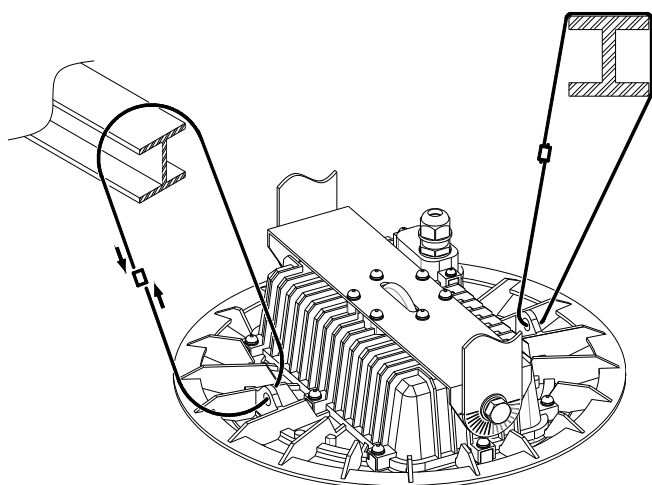

適切な設置方法

- ③傘、セード等で器具を覆わず、取扱説明書通りに設置、配線し
  付属の落下防止用ワイヤーを必ず取り付けてください。