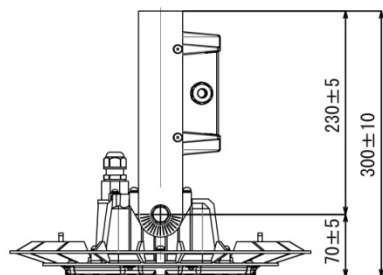

	項目	数値	備考
外観仕様	寸法	φ 340mm × (H) 300 mm	
	重量	5.4 kg	電源込み
	適合取付	-	
	動作環境温度・湿度	-30 ~ +50°C・100%RH	
	保管環境温度・湿度	-30 ~ +50°C・100%RH	
	設計寿命	50,000 時間	Ta=25°C 初期光束の70%以上
	保護等級	IP65	
電気仕様	入力電圧	AC 100V/200V/220V	電源電圧変動 許容範囲 AC 90V~242V
	電源周波数	50/60 Hz	
	消費電力	149 W	AC200V 入力時
	力率	0.98	
光学仕様	全光束	17,600 lm	
	色温度	5,000 K	4,600 k~5,400 k
	演色性	Ra 70以上	
	配光角度	80°	透明凸レンズ
その他	許認可	CISPR15 準拠	
	特記事項	付属品:落下防止ワイヤー 2本	

### 製品図面

取付け部