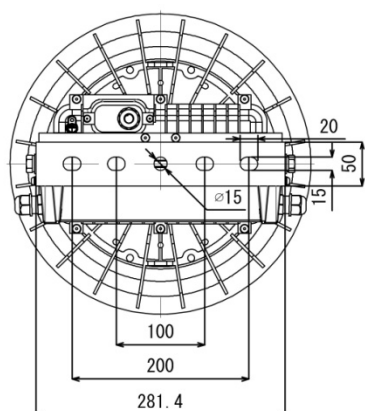

	項目	数値	備考
外観仕様	寸法	φ 340mm × (H) 300 mm	
	重量	5.4 kg	電源込み
	適合取付	-	
	動作環境温度・湿度	-30 ~ +50°C・100%RH	
	保管環境温度・湿度	-30 ~ +50°C・100%RH	
	設計寿命	50,000 時間	Ta=25°C 初期光束の70%以上
	保護等級	IP65	
電気仕様	入力電圧	AC 100V/200V/220V	電源電圧変動 許容範囲 AC 90V~242V
	電源周波数	50/60 Hz	
	消費電力	149 W	AC200V 入力時
	力率	0.98	
光学仕様	全光束	17,600 lm	
	色温度	5,000 K	4,600 k~5,400 k
	演色性	Ra 70以上	
	配光角度	80°	透明凸レンズ
その他	許認可	CISPR15 準拠	
	特記事項	付属品:落下防止ワイヤー 2本	

### 製品図面

取付け部