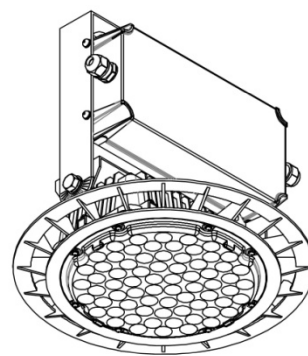

	項目	数値	備考
外観仕様	寸法	φ 340mm × (H) 300 mm	
	重量	5.4 kg	電源込み
	適合取付	-	
	動作環境温度・湿度	-30 ~ +50°C・100%RH	
	保管環境温度・湿度	-30 ~ +50°C・100%RH	
	設計寿命	50,000 時間	Ta=25°C 初期光束の70%以上
	保護等級	IP65	
電気仕様	入力電圧	AC 100V/200V/220V	電源電圧変動 許容範囲 AC 90V~242V
	電源周波数	50/60 Hz	
	消費電力	149 W	AC200V 入力時
	力率	0.98	
光学仕様	全光束	17,600 lm	
	色温度	5,000 K	4,600 k~5,400 k
	演色性	Ra 70以上	
	配光角度	80°	透明凸レンズ
その他	許認可	CISPR15 準拠	
	特記事項	付属品:落下防止ワイヤー 2本	

### 製品外観

### 製品図面

取付け部