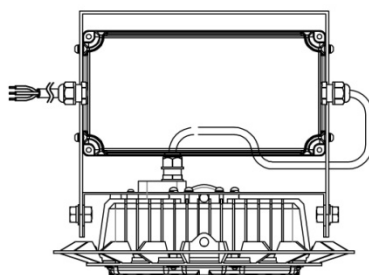

	項目	数値	備考
外観仕様	寸法	φ 340mm × (H) 300 mm	
	重量	5.4 kg	電源込み
	適合取付	-	
	動作環境温度・湿度	-30 ~ +50°C・100%RH	
	保管環境温度・湿度	-30 ~ +50°C・100%RH	
	設計寿命	50,000 時間	Ta=25°C 初期光束の70%以上
	保護等級	IP65	
電気仕様	入力電圧	AC 100V/200V/220V	電源電圧変動 許容範囲 AC 90V~242V
	電源周波数	50/60 Hz	
	消費電力	149 W	AC200V 入力時
	力率	0.98	
光学仕様	全光束	17,600 lm	
	色温度	5,000 K	4,600 k~5,400 k
	演色性	Ra 70以上	
	配光角度	80°	透明凸レンズ
その他	許認可	CISPR15 準拠	
	特記事項	付属品:落下防止ワイヤー 2本	

### 製品図面

取付け部