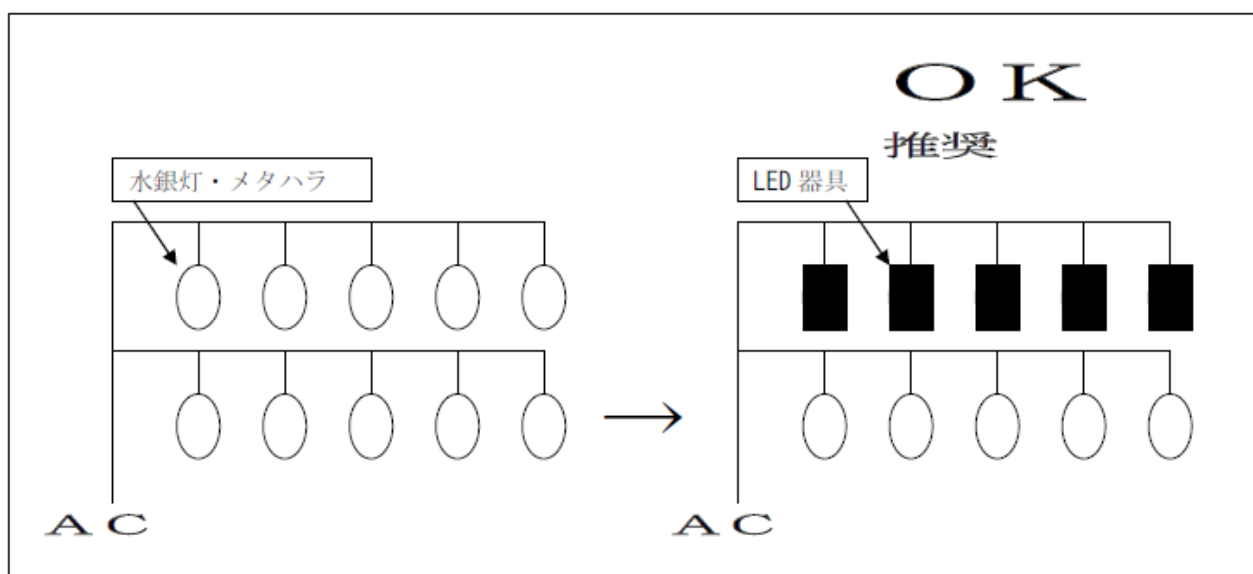

施工上の注意

- ④ 同一ラインに、LED器具と水銀灯やメタハラランプを設置しないでください。故障の原因となる場合がございます。