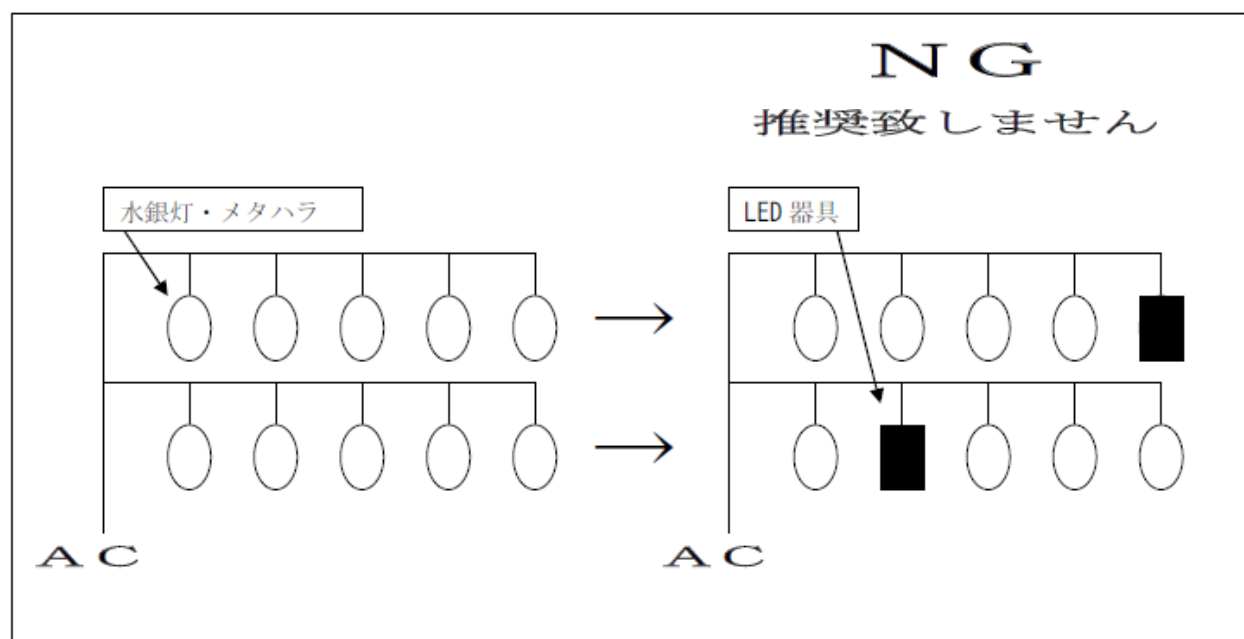

施工上の注意

- ④ 同一ラインに、LED器具と水銀灯やメタハラランプを設置しないでください。故障の原因となる場合がございます。