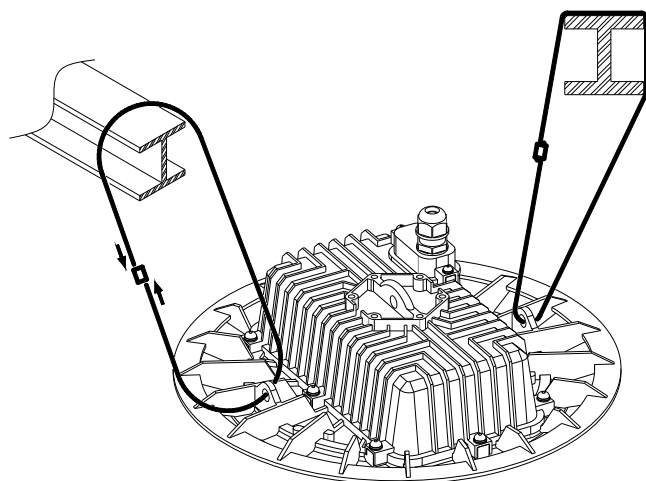

| | |
|----|---------------------------------------|
| 品名 | 高天井用LED照明器具(700W水銀灯相当・電源一体型・アイボルトタイプ) |
|----|---------------------------------------|

| | 項目 | 数値 | 備考 |
|------|-----------|----------------------|------------------------|
| 外観仕様 | 寸法 | φ 340mm×(H) 140.4 mm | |
| | 重量 | 2.1 kg | 別置電源:1.9 kg |
| | 適合取付 | - | |
| | 動作環境温度・湿度 | -30 ~+50°C・100%RH | |
| | 保管環境温度・湿度 | -30~ +50°C・100%RH | |
| | 設計寿命 | 50,000 時間 | Ta=25°C 初期光束の70%以上 |
| | 保護等級 | IP65 | |
| 電気仕様 | 入力電圧 | AC 100V/200V/220V | 電源電圧変動 許容範囲 AC90V~242V |
| | 電源周波数 | 50/60 Hz | |
| | 消費電力 | 149 W | AC200V 入力時 |
| | 力率 | 0.98 | |
| 光学仕様 | 全光束 | 17,600 lm | |
| | 色温度 | 5,000 K | 4,600 k~5,400 k |
| | 演色性 | Ra 70以上 | |
| | 配光角度 | 80° | 透明凸レンズ |
| その他 | 許認可 | CISPR15 準拠 | |
| | 特記事項 | 付属品:落下防止ワイヤー | |

※表記無き公差は±10%

製品外観

製品図面

別置電源寸法

施工上の注意

- ①傘、セード等を使用しないでください。取り外してください。故障の原因となります。
- ②器具の放熱が阻害されるもので、覆わないでください。

適切な設置方法

- ③傘、セード等で器具を覆わず、取扱説明書通りに設置、配線し
付属の落下防止用ワイヤーを必ず取り付けてください。