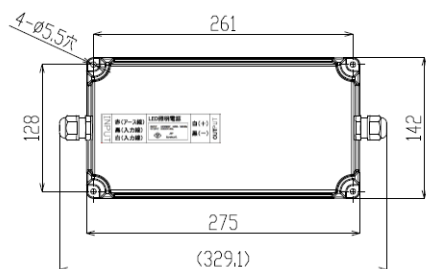

| | |
|----|---------------------------------------|
| 品名 | 高天井用LED照明器具(700W水銀灯相当・電源一体型・アイボルトタイプ) |
|----|---------------------------------------|

| | 項目 | 数値 | 備考 |
|------|-----------|----------------------|------------------------|
| 外観仕様 | 寸法 | φ 340mm×(H) 140.4 mm | |
| | 重量 | 2.1 kg | 別置電源:1.9 kg |
| | 適合取付 | - | |
| | 動作環境温度・湿度 | -30 ~+50°C・100%RH | |
| | 保管環境温度・湿度 | -30~ +50°C・100%RH | |
| | 設計寿命 | 50,000 時間 | Ta=25°C 初期光束の70%以上 |
| | 保護等級 | IP65 | |
| 電気仕様 | 入力電圧 | AC 100V/200V/220V | 電源電圧変動 許容範囲 AC90V~242V |
| | 電源周波数 | 50/60 Hz | |
| | 消費電力 | 149 W | AC200V 入力時 |
| | 力率 | 0.98 | |
| 光学仕様 | 全光束 | 17,600 lm | |
| | 色温度 | 5,000 K | 4,600 k~5,400 k |
| | 演色性 | Ra 70以上 | |
| | 配光角度 | 80° | 透明凸レンズ |
| その他 | 許認可 | CISPR15 準拠 | |
| | 特記事項 | 付属品:落下防止ワイヤー | |

※表記無き公差は±10%

製品外観

製品図面

別置電源寸法

施工上の注意

- ①傘、セード等を使用しないでください。取り外してください。故障の原因となります。
- ②器具の放熱が阻害されるもので、覆わないでください。

適切な設置方法

- ③傘、セード等で器具を覆わず、取扱説明書通りに設置、配線し
付属の落下防止用ワイヤーを必ず取り付けてください。