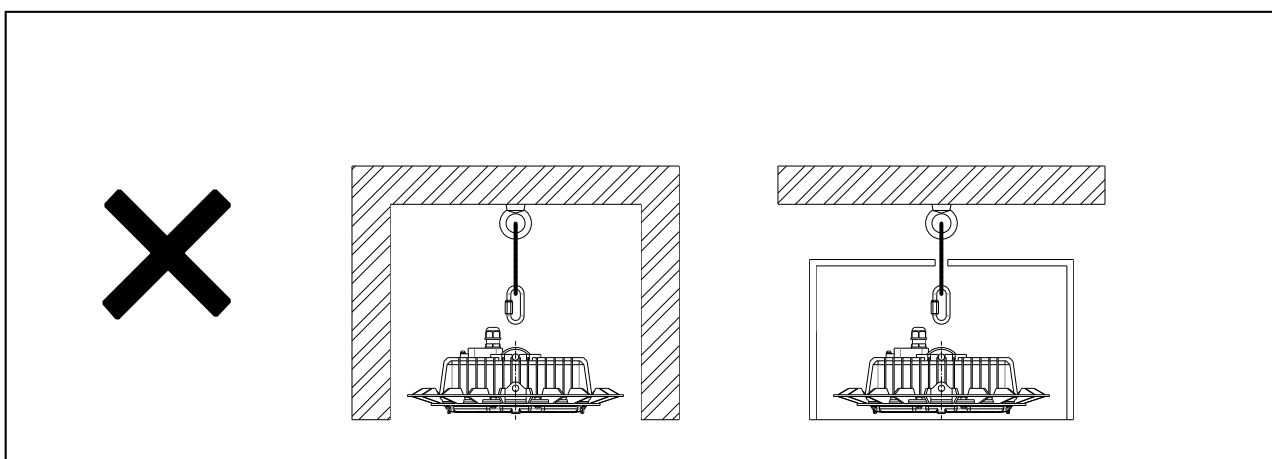

※表記無き公差は±10%

製品外観

製品図面

別置電源寸法

施工上の注意

- ①傘、セード等を使用しないでください。取り外してください。故障の原因となります。
- ②器具の放熱が阻害されるもので、覆わないでください。

適切な設置方法

- ③傘、セード等で器具を覆わず、取扱説明書通りに設置、配線し
付属の落下防止用ワイヤーを必ず取り付けてください。