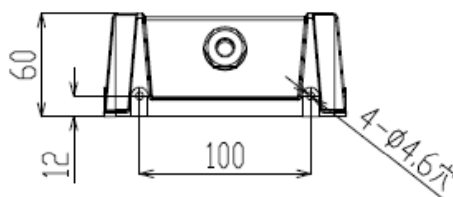

※表記無き公差は±10%

製品外観

製品図面

別置電源寸法

施工上の注意

- ①傘、セード等を使用しないでください。取り外してください。故障の原因となります。
- ②器具の放熱が阻害されるもので、覆わないでください。

適切な設置方法

- ③傘、セード等で器具を覆わず、取扱説明書通りに設置、配線し
付属の落下防止用ワイヤーを必ず取り付けてください。